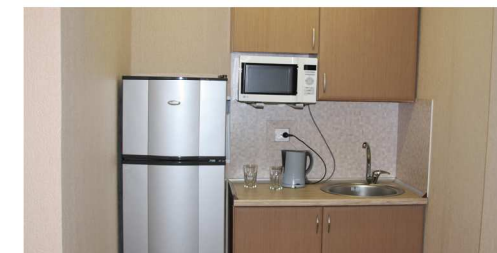

В каждом номере «Стандартный» к Вашим услугам: две односпальные кровати, прикроватные тумбы, шкаф для одежды, письменный стол и журнальный столик, мягкие стулья, телевизор и телефон. Кухня, ванная комната и туалет рассчитаны на два номера и находятся в жилом блоке. На кухне имеется микроволновая печь, холодильник, электрический чайник и посуда. Возможно подключение к сети Internet.

Номер «Люкс» включает спальню, гостиную, прихожую, кухню, совмещенный санузел. В спальне: большая двухспальная кровать, прикроватные тумбы, шкаф, телевизор, телефон и кондиционер. В гостиной: большой угловой диван, кресло, журнальный столик, гостиный гарнитур, ЖК-те-

левизор, домашний кинотеатр, телефон, кондиционер. На кухне имеется холодильник, микроволновая печь, электрический чайник, кофеварка, тостер и посуда. В ванной комнате расположены душевая кабина, туалет, раковина. В номере подключен Wi-Fi Internet.

Мы ценим Ваше время и стараемся максимально приспособить каждый номер как для отдыха, так и для полноценной работы.

В здании ИМОП СПбГПУ также расположены кафе, банкетный зал, большой и малый конференц-залы, аудитории для тренинговых занятий, компьютерные классы и т. д.