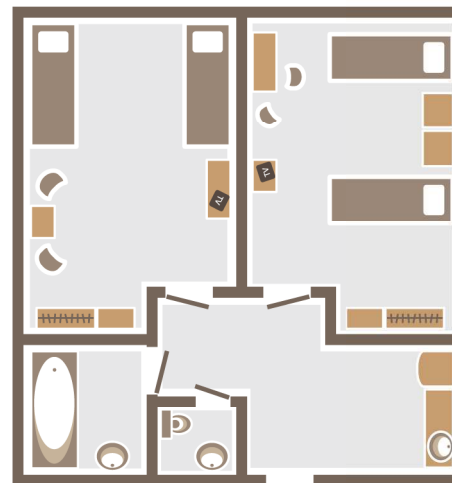

Предлагаем Вам воспользоваться услугами гостиницы ИМОП СПбГПУ, которая находится в здании Института международных образовательных программ Политехнического университета.

Гостиница располагает 28 номерами: 26 «Стандартных» номеров и 2 номера «Люкс».

В каждом номере «Стандартный» к Вашим услугам: две односпальные кровати, прикроватные тумбы, шкаф для одежды, письменный стол и журнальный столик, мягкие стулья, телевизор и телефон. Кухня, ванная комната и туалет рассчитаны на два номера и находятся в жилом блоке. На кухне имеется микроволновая печь, холодильник, электрический чайник и посуда. Возможно подключение к сети Internet.

Номер «Люкс» включает спальню, гостиную, прихожую, кухню, совмещенный санузел. В спальне: большая двухспальная кровать, прикроватные тумбы, шкаф, телевизор, телефон и кондиционер. В гостиной: большой угловой диван, кресло, журнальный столик, гостиный гарнитур, ЖК-те-